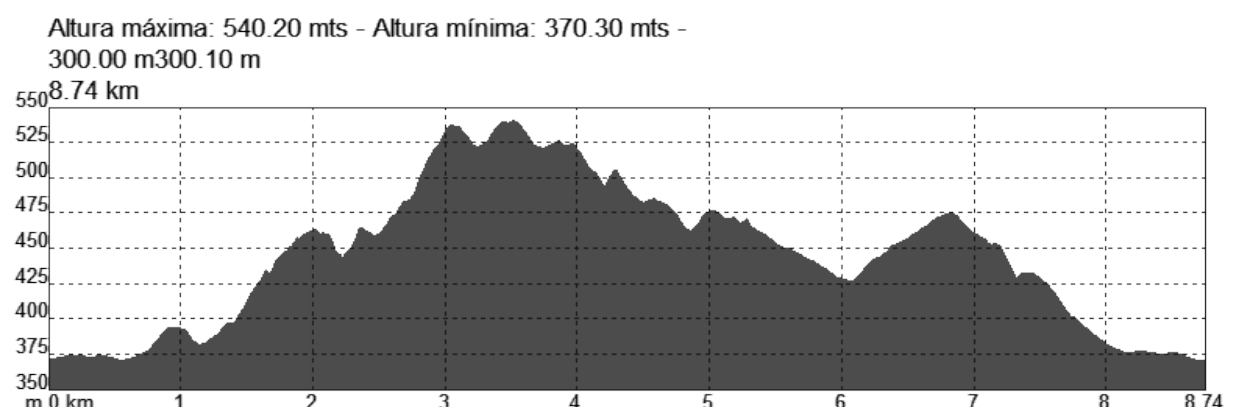

Monitors

- Sr. Josep Pintó
- Dr. Gabriel Martin

Agraïments

- SUAU esports
- STANI SPORT