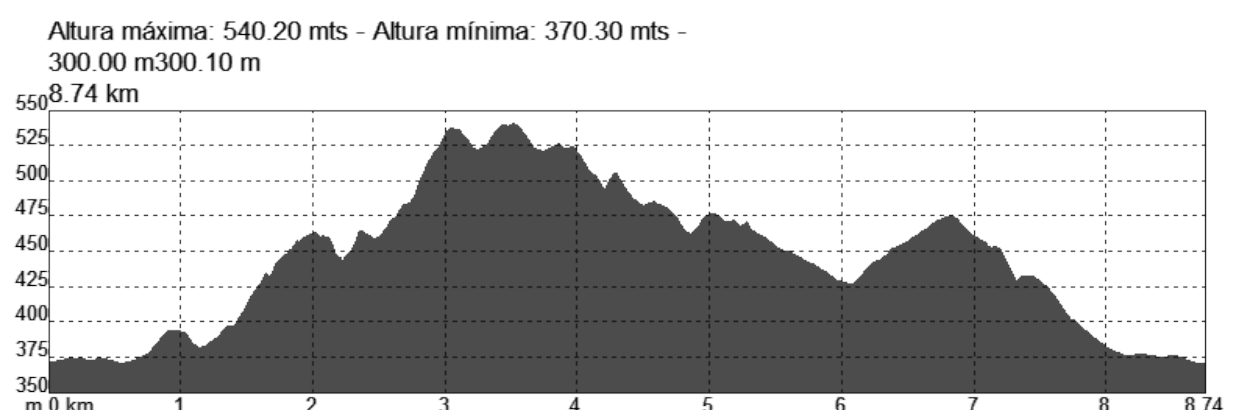

Monitors

- Sr. Josep Pintó
- Dr. Gabriel Martin

Agraïments

- SUAU esports
- STANI SPORT